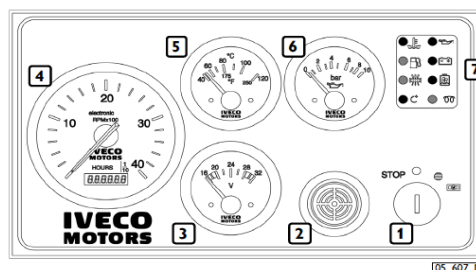

**TILBUD**  
**FABRIKSNY GENERATOR MOTOR - SÆLGES UDEN GARANTI**  
**IVECO MOTORS TYPE N45MNSA85.00**

**4 Cylinder vandkølet diesel motor**

	Stand-by	Prime	Continuous
Omdr/min	1500	1500	1500
Effekt kW	72.7	66.1	52.9
Effekt HK	98.7	89.8	71.8

Boring	104	mm	Længde	1259	mm
Slaglængde	132	mm	Bredde	657	mm
Slagvolumen	4.5	liter	Højde	1016	mm
			Tør vægt	450	Kg

**Motoren leveres med følgende udstyr:**

Motorben  
 Radiatorkøler  
 Ventilatorvinge  
 Luftfilter  
 12 V ledningsnet  
 12 V manuelt kontrolpanel

1. Key switch to start/stop the engine - 2. Beeper - 3. Voltmeter -  
 4. Rev counter and hour counter - 5. Coolant temperature indicator -  
 6. Engine oil pressure indicator - 7. Alarm and indicator module.